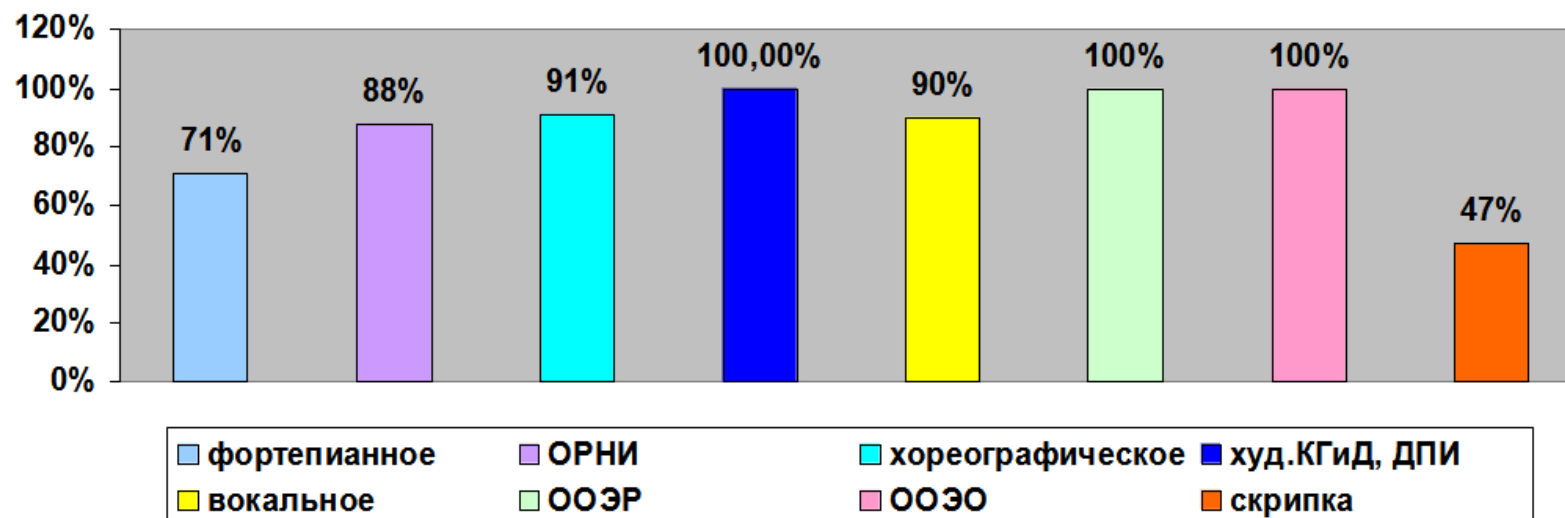

*Муниципальное бюджетное учреждение дополнительного образования
«Детская школа искусств № 2» г. Новоалтайска Алтайского края*

Качество успеваемости учащихся за 3 четверть 2022-2023 учебного года по отделениям: