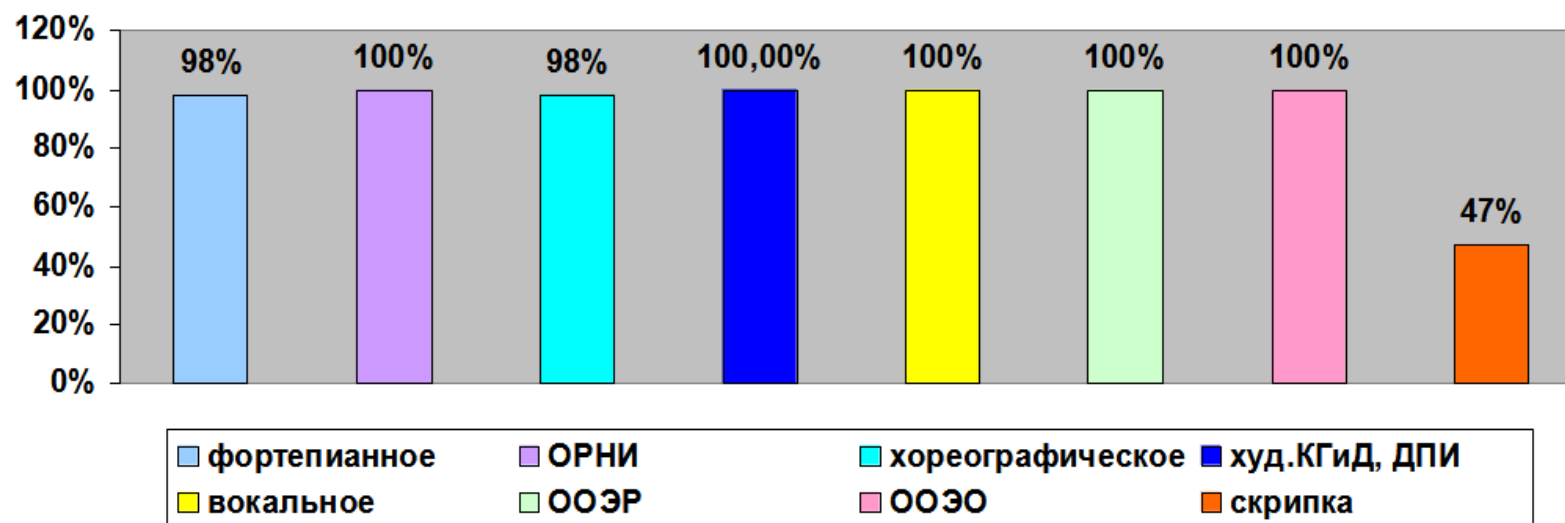

*Муниципальное бюджетное учреждение дополнительного образования  
«Детская школа искусств № 2» г. Новоалтайска Алтайского края*

*Успеваемость учащихся за 3 четверть 2022-2023 учебного года по отделениям:*