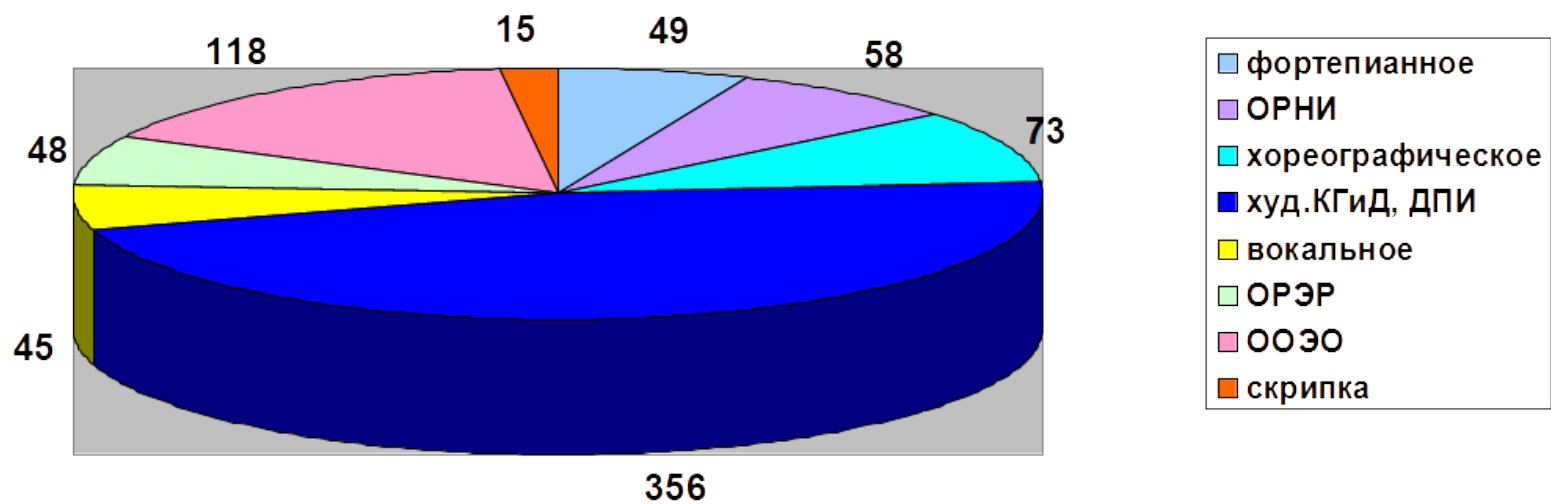

*Муниципальное бюджетное учреждение дополнительного образования
«Детская школа искусств № 2» г. Новоалтайска Алтайского края*

Контингент учащихся на начало 3 четверти 2022-2023 учебного года по отделениям: